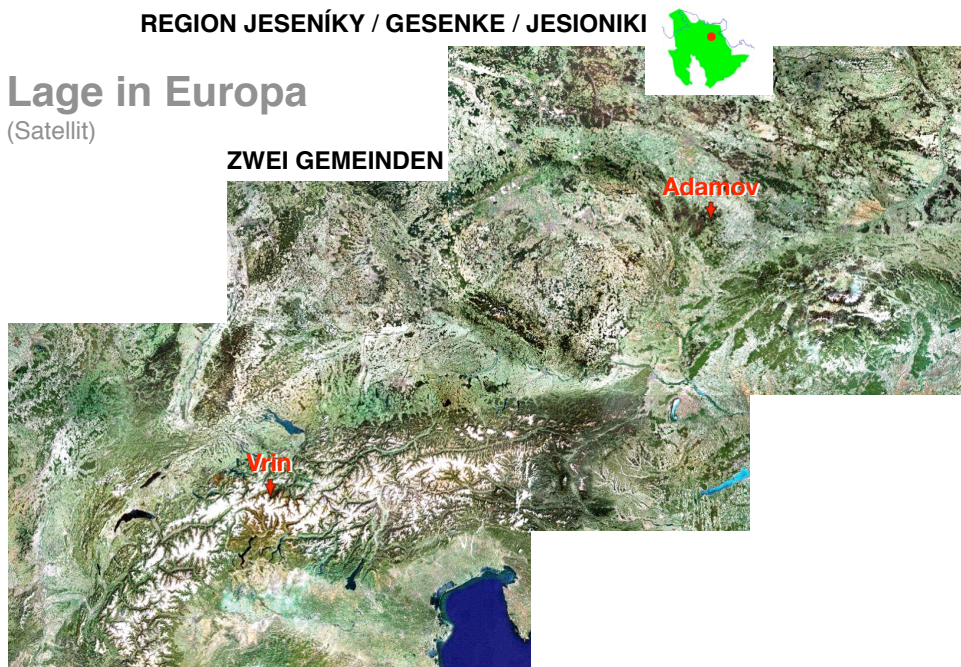

Zwei Gemeinden (CH-CZ)

Vrin (GR, CH)

Adamov (CZ)

"Vrin ... als **Vorbild** nehmen in allen Aspekten und versuchen, so ein Projekt in der Region Jeseníky zu realisieren. **Erneuerung** von **Adamov** wäre dazu ideal ..."

(P.C.)

BEILAGE 1

REGION JESENÍKY / GESENKE / JESIONIKI

Lage in Europa

(Satellit)

ZWEI GEMEINDEN

Adamov

Vrin

BEILAGE 2

Jesenická oblast / Ostsudeten / Sudety Wschodnie

(Jeseníky / Gesenke / Jesioniki)

- **Hanušovická vrchovina** / **Hannsdorfer Bergland** (NSG)
- **Jeseníky / Gesenke / Jesioniki**
 - **Hrubý Jeseník / Altwatergebirge** (Hohes Gesenke) / **Wysoki Jesionik** (NSG)
Höchster Punkt: Praděd / Altvater 1'492 m ü.M.
 - **Nížký Jeseník / Niederes Gesenke / Niski Jesionik**
Hochebene: 400 bis 600 m ü.M.
Höchster Punkt: Slunečná ca. 800 m ü.M.
- **Králický Sněžník / Glatzer Schneegebirge / Masyw Śnieżnika**
 - **Bělské vrchy / Bielengebirge / Góry Bialskie**
- **Mohelnická brázda / Müglitzer Furche**
- **Rychlebské hory / Reichensteiner Gebirge / Góry Złote**
- **Zábřežská vrchovina / Hohenstädter Bergland**
- **Zlatohorská vrchovina / Oppagebirge / Góry Opawskie** (NSG)

Naturschutzgebiet (NSG) Jeseníky 740 km²
Skigebiete

BEILAGE 3

Lage in Europa

(Karte)

BEILAGE 4

Einzugspotential – Jeseníky / Gesenke / Jesioniki

STÄDTE	MITTLERE ENTFERNUNGEN	EINWOHNER
• Praha / Prag (CZ)	240 km	1.20 Mio
• Brno / Brün (CZ)	160 km	0.37 Mio
• Ostrava / Ostrau (CZ)	80 km	0.32 Mio
• Wrocław / Breslau (PL)	140 km	0.64 Mio
• Katowice / Kattowitz (PL)	160 km	0.32 Mio
• Kraków / Krakau (PL)	240 km	0.76 Mio