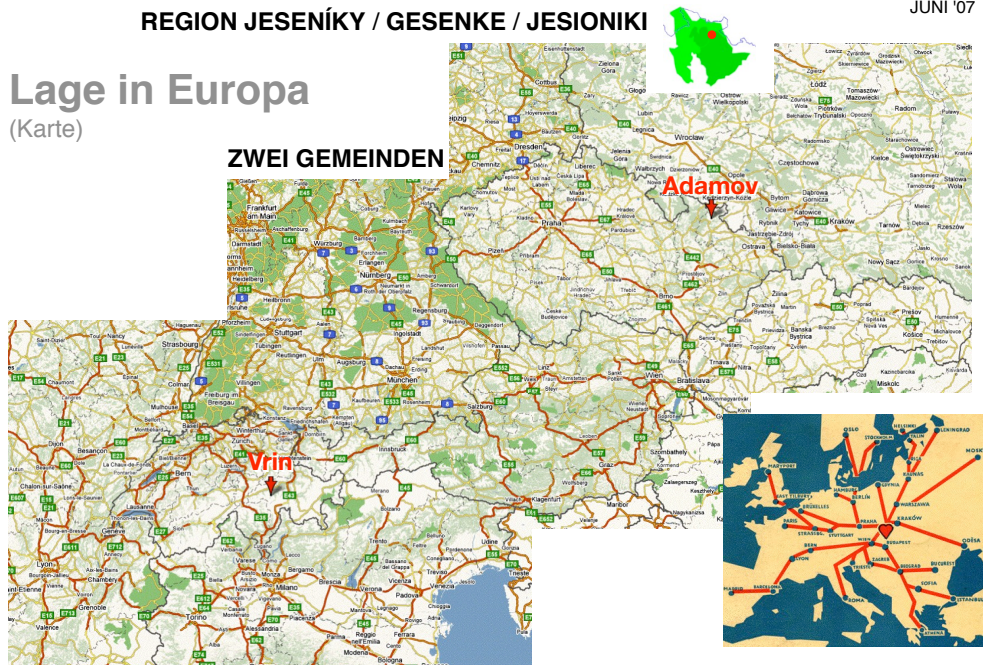

Zwei Gemeinden (CH-CZ)

Vrin (GR, CH)

Adamov (CZ)

"Vrin ... als **Vorbild** nehmen in allen Aspekten und versuchen, so ein Projekt in der Region Jeseníky zu realisieren. **Erneuerung** von **Adamov** wäre dazu ideal ..."

(P.C.)

BEILAGE 1

REGION JESENÍKY / GESENKE / JESIONIKI

Lage in Europa

(Satellit)

ZWEI GEMEINDEN

Adamov

Vrin

BEILAGE 2

Jesenická oblast / Ostsudeten / Sudety Wschodnie

(Jeseníky / Gesenke / Jesioniki)

- **Hanušovická vrchovina** / **Hannsdorfer Bergland** (NSG)
- **Jeseníky / Gesenke / Jesioniki**
 - **Hrubý Jeseník / Altwatergebirge** (Hohes Gesenke) / **Wysoki Jesionik** (NSG)
Höchster Punkt: Praděd / Altvater 1'492 m ü.M.
 - **Nížký Jeseník / Niederes Gesenke / Niski Jesionik**
Hochebene: 400 bis 600 m ü.M.
Höchster Punkt: Slunečná ca. 800 m ü.M.
- **Králický Sněžník / Glatzer Schneegebirge / Masyw Śnieżnika**
 - **Bělské vrchy / Bielengebirge / Góry Bialskie**
- **Mohelnická brázda / Müglitzer Furche**
- **Rychlebské hory / Reichensteiner Gebirge / Góry Złote**
- **Zábřežská vrchovina / Hohenstädter Bergland**
- **Zlatohorská vrchovina / Oppagebirge / Góry Opawskie** (NSG)

Naturschutzgebiet (NSG) Jeseníky 740 km²
Skigebiete

BEILAGE 3

Lage in Europa

(Karte)

BEILAGE 4

Einzugspotential – Jeseníky / Gesenke / Jesioniki

STÄDTE	MITTLERE ENTFERNUNGEN	EINWOHNER
• Praha / Prag (CZ)	240 km	1.20 Mio
• Brno / Brün (CZ)	160 km	0.37 Mio
• Ostrava / Ostrau (CZ)	80 km	0.32 Mio
• Wrocław / Breslau (PL)	140 km	0.64 Mio
• Katowice / Kattowitz (PL)	160 km	0.32 Mio
• Kraków / Krakau (PL)	240 km	0.76 Mio